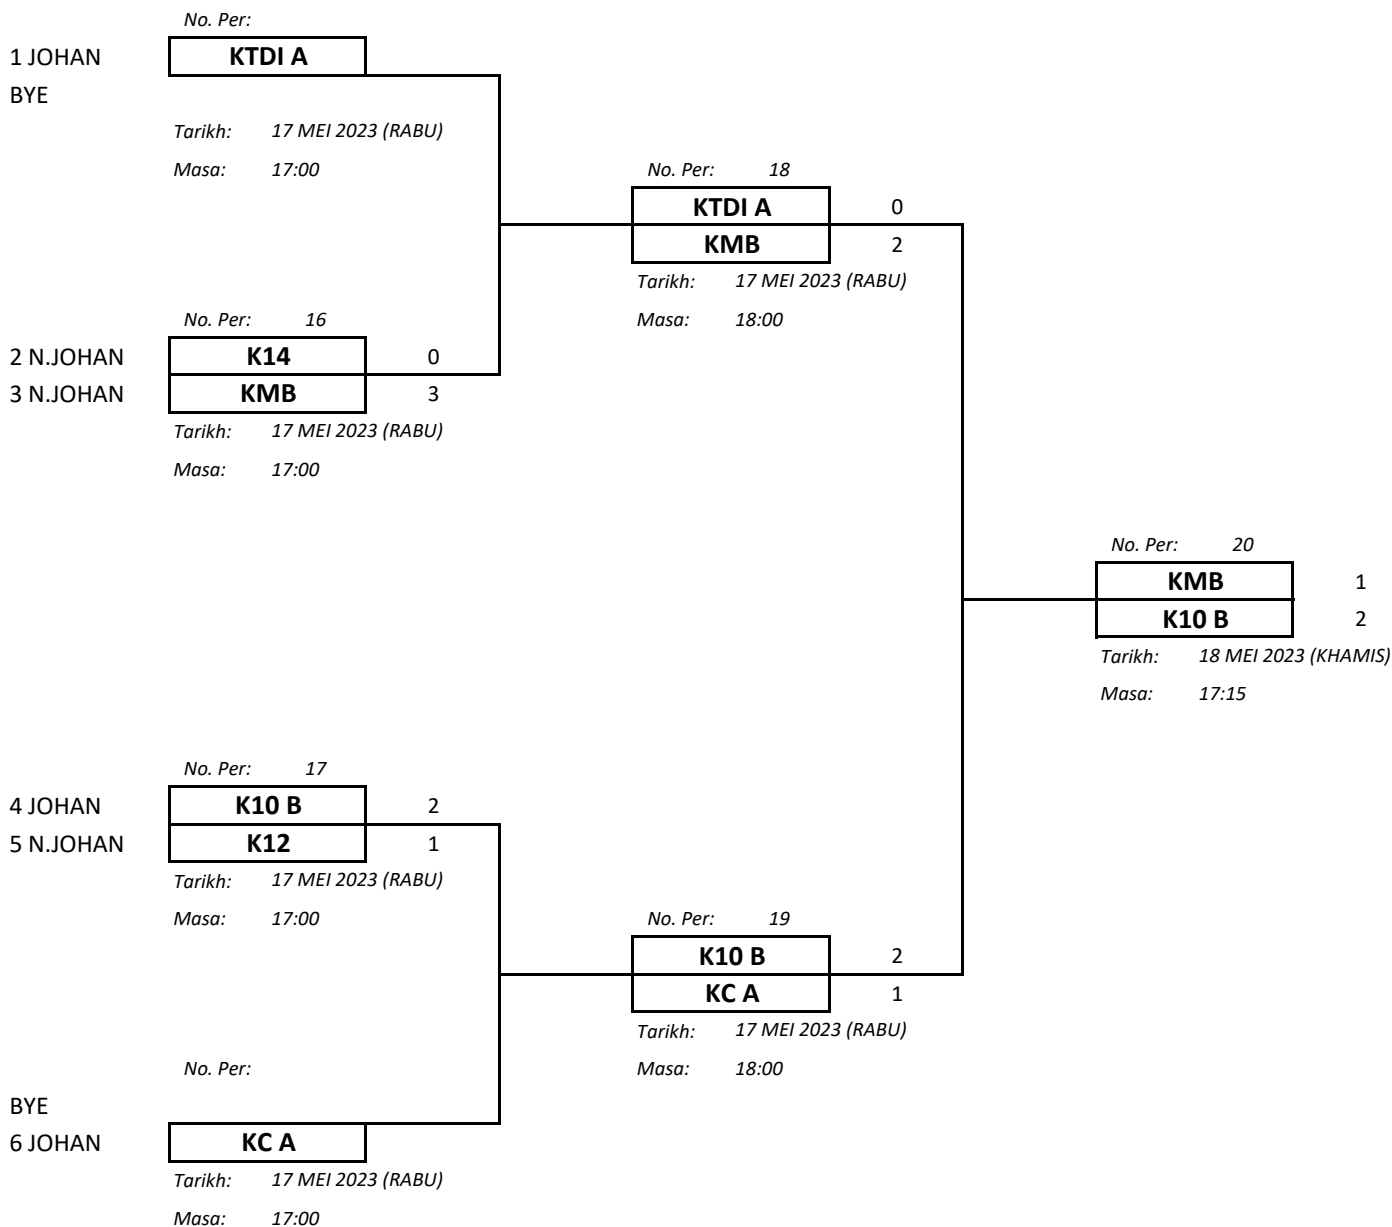

JADUAL PERLAWANAN

ACARA : TENIS LELAKI
TARIKH : 15 - 17 MEI 2021 (ISNIN - KHAMIS)
VENUE : KOMPLEKS TENIS AKADEMI SUKAN UPM

KUMP A	KUMP B	KUMP C
KTDI A	KOSASS	K14
KPZ	K10 B	KC A
K12	KMB	K10 A
	KC B	KTDI B

NO. PER.	TARIKH	MASA	KUMP	PASUKAN	LWN	PASUKAN	KEPUTUSAN
1	15 MEI 2023 (ISNIN)	17:00	A1 - A3	KTDI A	-	K12	3 - 0
2		17:00	B1 - B3	KOSASS	-	KMB	1 - 2
3		17:00	B2 - B4	K10 B	-	KC B	2 - 1
4		17:00	C1 - D3	K14	-	K10 A	2 - 1
5		17:00	C2 - C4	KC A	-	KTDI B	3 - 0
6		18:00	A3 - A2	K12	-	KPZ	2 - 1
7		18:00	B3 - B2	KMB	-	K10 B	1 - 2
8		18:00	B4 - B1	KC B	-	KOSASS	0 - 3
9		18:00	C3 - C2	K10 A	-	KC A	0 - 3
10		18:00	C4 - C1	KTDI B	-	K14	1 - 2
11	16 MEI 2023 (SELASA)	17:00	A1 - A2	KTDI A	-	KPZ	3 - 0
12		17:00	B1 - B2	KOSASS	-	K10 B	1 - 2
13		17:00	B4 - B3	KC B	-	KMB	0 - 3
14		17:00	C1 - C2	K14	-	KC A	1 - 2
15		17:00	C4 - C3	KTDI B	-	K10 A	2 - 1
PERINGKAT SUKU AKHIR							
16	17 MEI 2023 (RABU)	17:00	Suku Akhir 1	K14	-	KMB	0 - 3
17		17:00	Suku Akhir 2	K10 B	-	K12	2 - 1
PERINGKAT SEPARUH AKHIR							
18	17 MEI 2023 (RABU)	18:00	MNG 10 - MNG 11	KTDI A	-	KMB	0 - 2
19		18:00	MNG 12 - MNG 13	K10 B	-	KC A	2 - 1
PERINGKAT AKHIR							
20	18 MEI 2023 (KHAMIS)	17:15	MNG 14 - MNG 15	KMB	-	K10 B	1 - 2

PASUKAN	K14	KC A	K10 A	KTDI B	MATA	KED	CATATAN
K14		1 - 2 0	2 - 1 3	2 - 1 3	6		
KC A	2 - 1 3		3 - 0 3	3 - 0 3	9		
K10 A	1 - 2 0	0 - 3 0		1 - 2 0	0		
KTDI B	1 - 2 0	0 - 3 0	2 - 1 3		3		

*Sila isi ruangan 'Kedudukan' secara manual

JADUAL KALAH MATI

ACARA : TENIS LELAKI
TARIKH : 15 - 17 MEI 2021 (ISNIN - KHAMIS)
VENUE : KOMPLEKS TENIS AKADEMI SUKAN UPM

SUKU AKHIR

SEPARUH AKHIR

AKHIR

JOHAN : K10 B

NAIB JOHAN : KMB