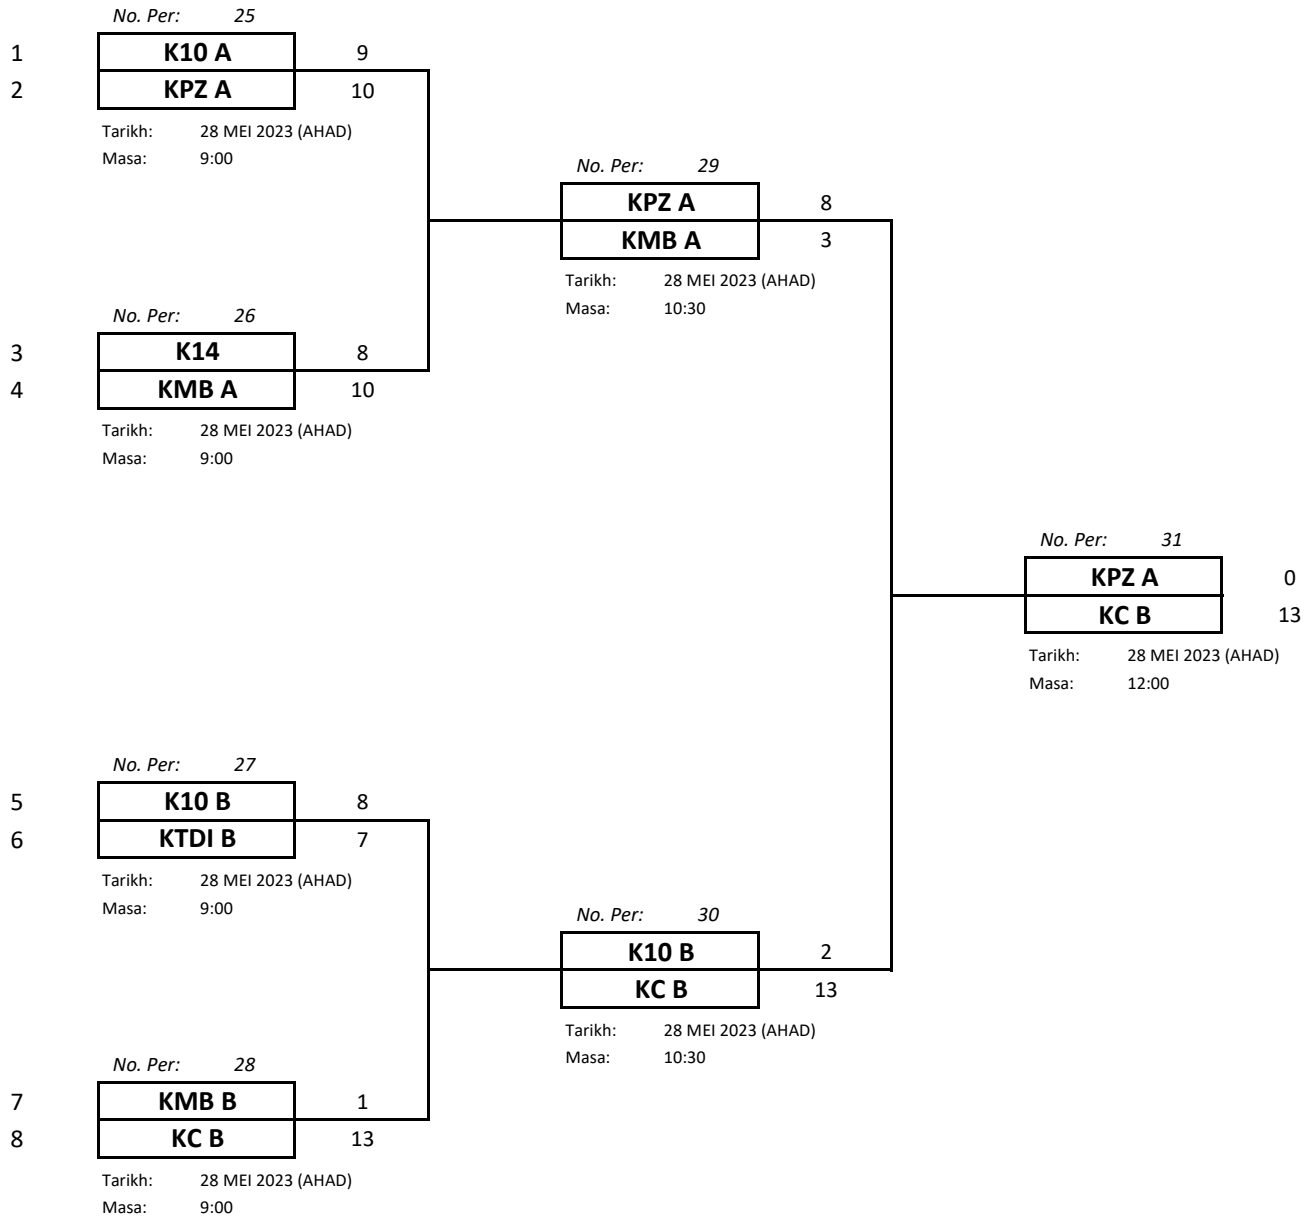

JADUAL PERLAWANAN

ACARA : PETANQUE WANITA
TARIKH : 27 - 28 MEI 2023 (SABTU - AHAD)
VENUE : GELANGGANG PETANQUE UPM

KUMP A	KUMP B	KUMP C	KUMP D
KTAG	K10 A	KPZ B	K10 B
KOSASS B	KOSASS A	KMB A	KMB B
KC B	K14	KTDI B	KTDI A
KPZ A	K12 B	KC A	K12 A

*Sila isi ruangan 'Kedudukan' secara manual

JADUAL KALAH MATI

ACARA : PETANQUE WANITA
TARIKH : 27 - 28 MEI 2023 (SABTU - AHAD)
VENUE : GELANGGANG PETANQUE UPM

SUKU AKHIR

SEPARUH AKHIR

AKHIR

JOHAN : **KC B**