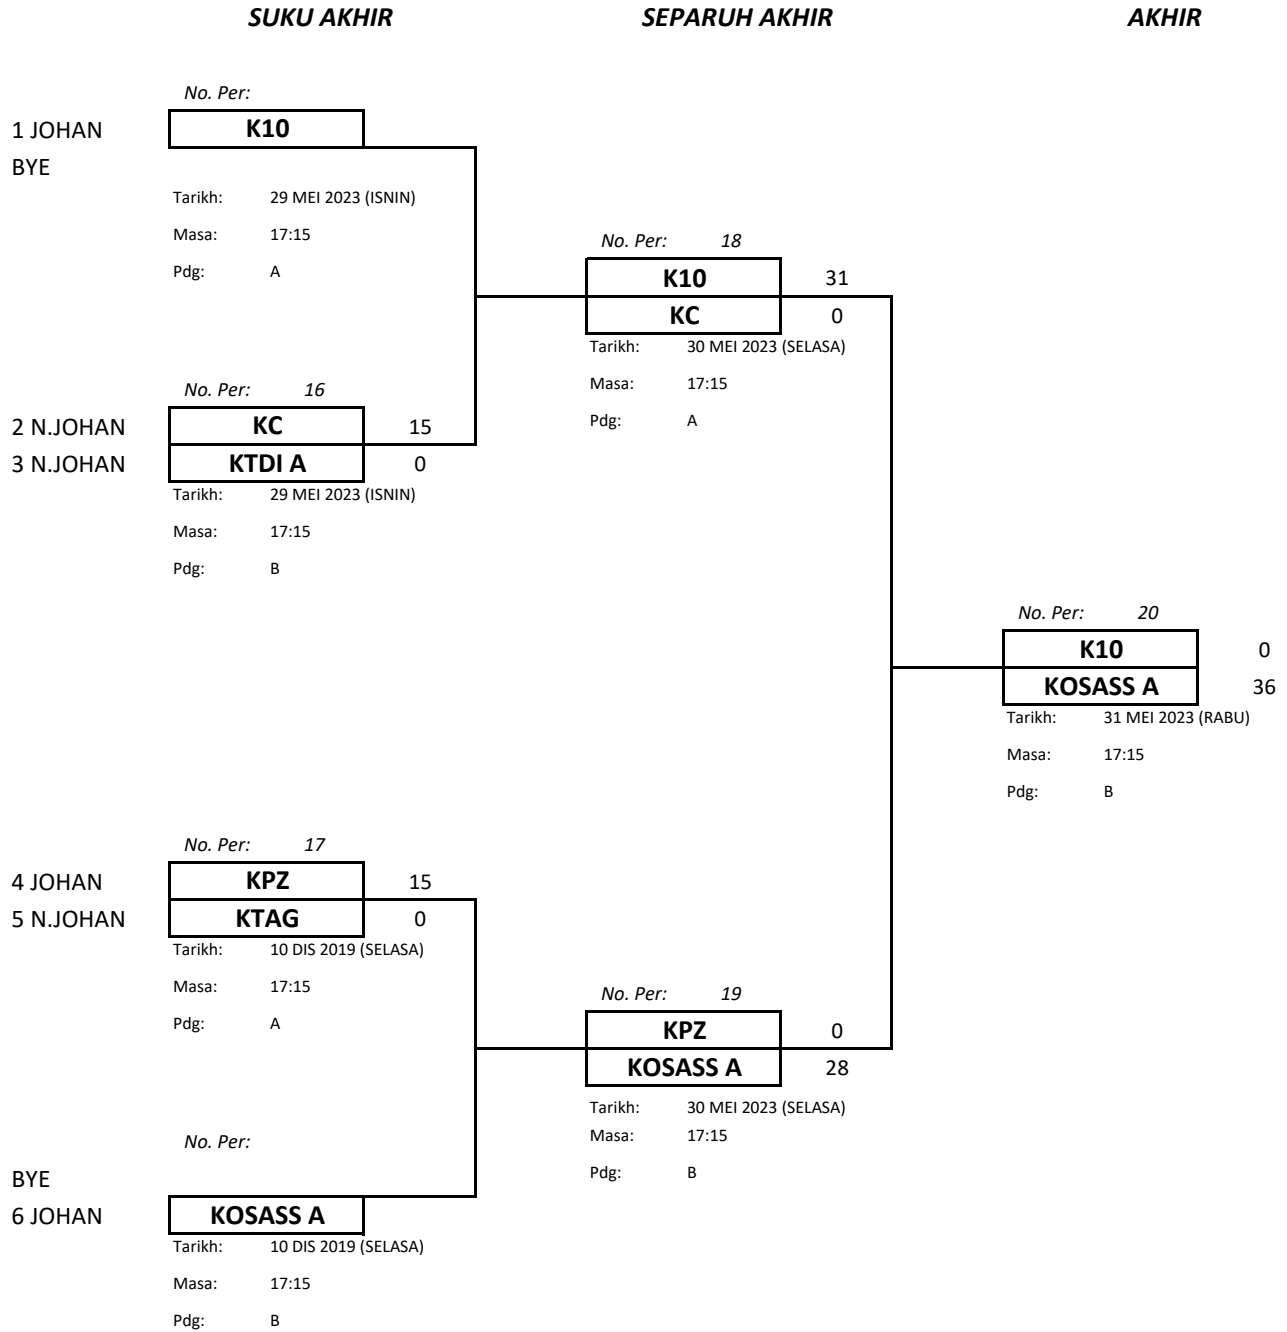

JADUAL MATA

ACARA : RAGBI 15'S
TARIKH : 15 - 31 MEI 2023 (ISNIN - KHAMIS)
VENUE : PADANG RAGBI A & B UPM

KUMPULAN A

PASUKAN	KOSASS A	K14	KTDI A	MATA	KED	CATATAN
KOSASS A		92 - 5 3	53 - 0 3	6		
K14	5 - 92 0		10 - 29 0	0		
KTDI A	0 - 53 0	29 - 10 3		3		

KUMPULAN B

PASUKAN	K10	K12	KOSASS B	KTAG	MATA	KED	CATATAN
K10		28 - 0 3	55 - 0 3	30 - 5 3	9		
K12	0 - 28 0		0 - 28 0	0 - 28 0	0		
KOSASS B	0 - 55 0	28 - 0 3		5 - 12 0	3		
KTAG	5 - 30 0	28 - 0 3	12 - 5 3		6		

KUMPULAN C

PASUKAN	KTDI B	KPZ	KC	KMB	MATA	KED	CATATAN
KTDI B		0 - 28 0	0 - 24 0	34 - 7 3	3		
KPZ	28 - 0 3		40 - 7 3	48 - 0 3	9		
KC	24 - 0 3	7 - 40 0		20 - 10 3	6		
KMB	7 - 34 0	0 - 48 0	10 - 20 0		0		

*Sila isi ruangan 'Kedudukan' secara manual

JADUAL KALAH MATI

ACARA : RAGBI 15'S
TARIKH : 15 - 31 MEI 2023 (ISNIN - KHAMIS)
VENUE : PADANG RAGBI A & B UPM

JOHAN : KOSASS A

NAIB JOHAN : K10