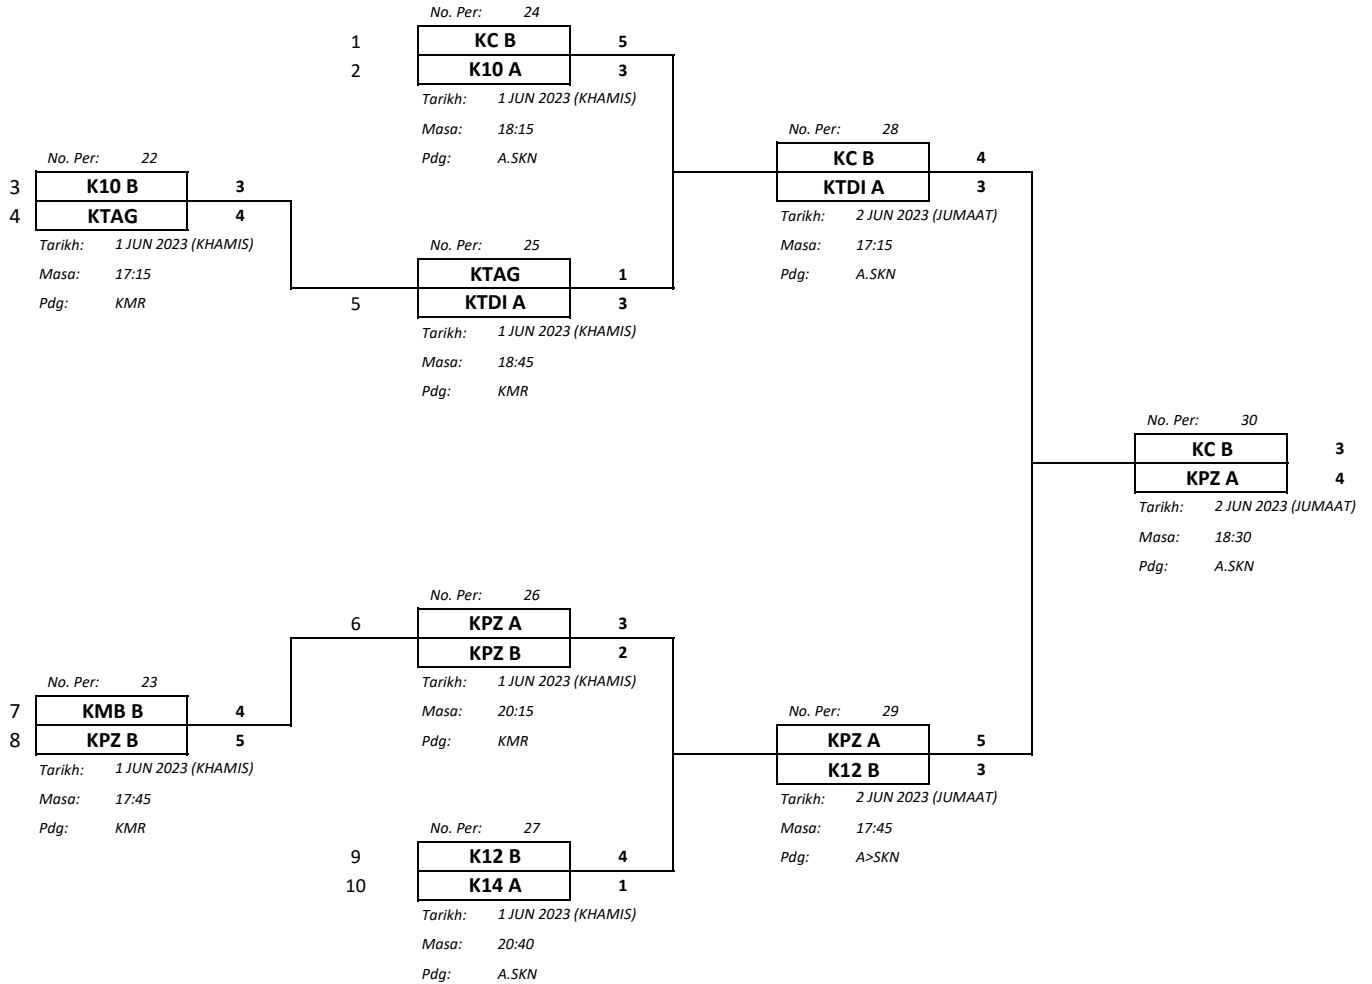

*Sila isi ruangan 'Keputusan' secara manual

JADUAL MATA

ACARA : BOLA BALING (L)
TARIKH : 29 MEI - 2 JUN 2023 (ISNIN - JUMAAT)
VENUE : GELANGGANG KMR PUTRA & AKADEMI SUKAN UP

*Menang : 3 Seri : 1 Kalah : 0

*Sila isi ruangan 'Kedudukan' secara manual

JADUAL KALAH MATI

ACARA : BOLA BALING (L)
TARIKH : 29 MEI - 2 JUN 2023 (ISNIN - JUMAAT)
VENUE : GELANGGANG KMR PUTRA & AKADEMI SUKAN UPM

PUSINGAN KE-2

SUKU AKHIR

SEPARUH AKHIR

AKHIR

JOHAN : KPZ A

NAIB JOHAN : KC B