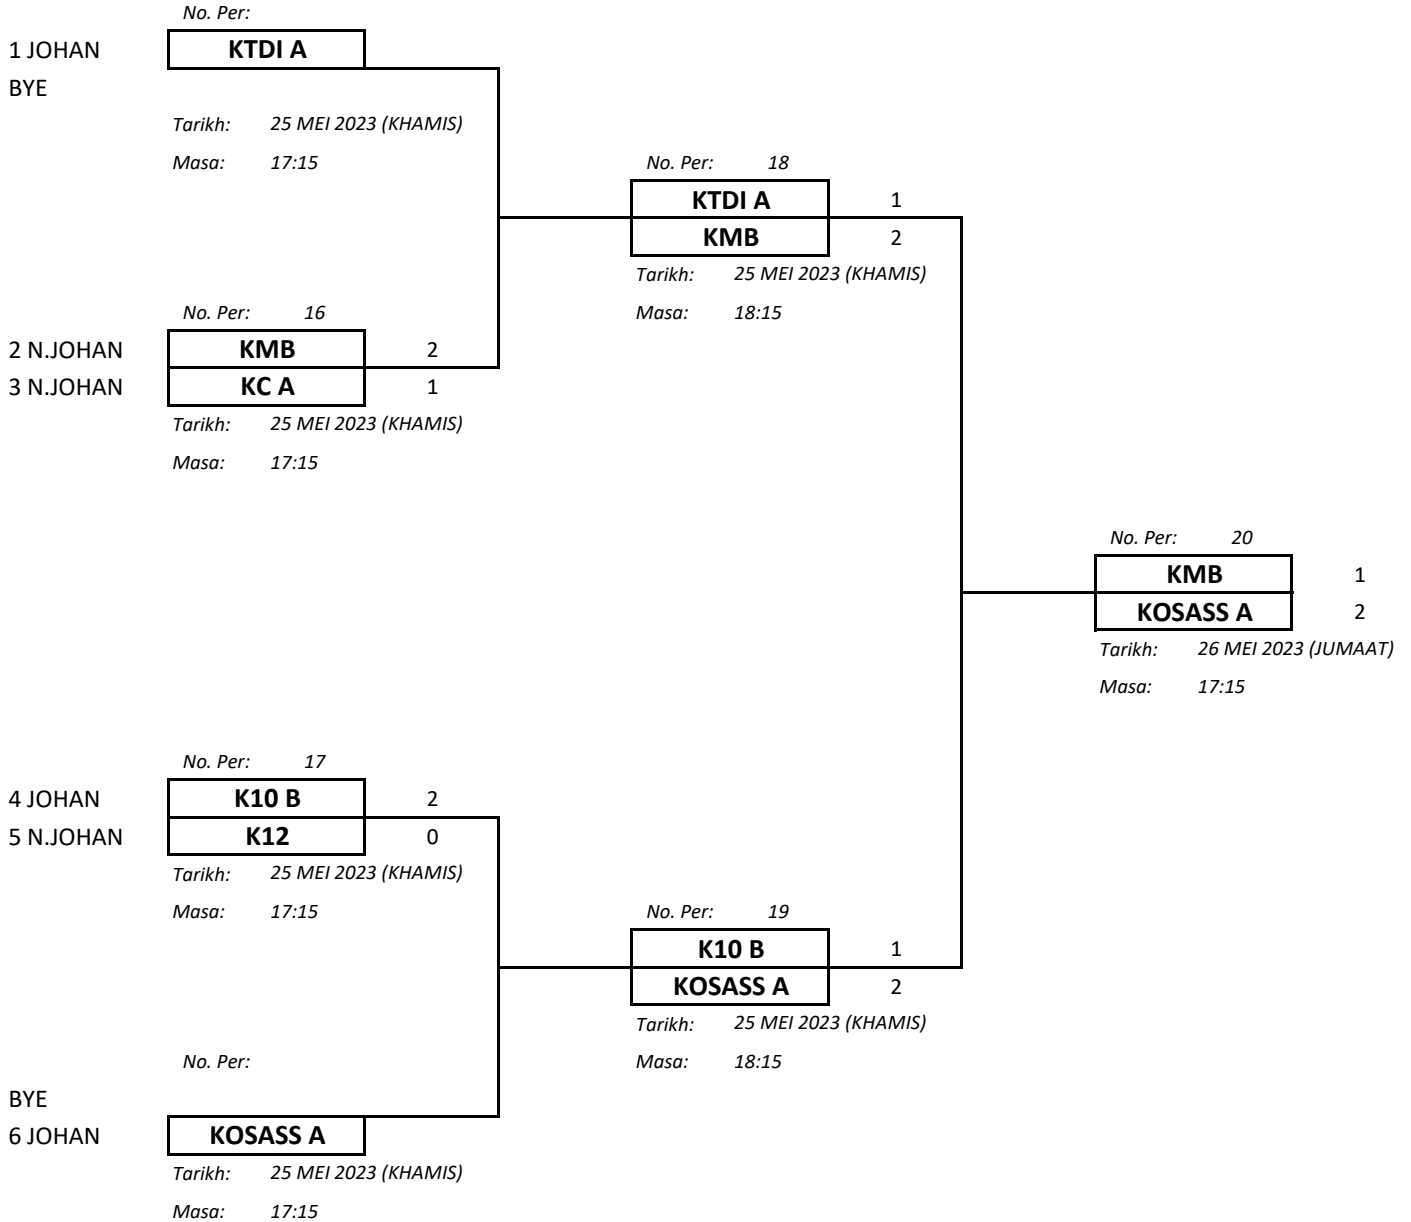

JADUAL PERLAWANAN

ACARA : TENIS WANITA
TARIKH : 22 - 26 MEI 2023 (ISNIN - JUMAAT)
VENUE : KOMPLEKS TENIS AKADEMI SUKAN UPM

KUMP A	KUMP B	KUMP C
KOSASS	KTDI A	KMB
KTDI B	KC B	KPZ
KC A	K12	K10 B
	K10 A	K14

NO. PER.	TARIKH	MASA	KUMP	PASUKAN	LWN	PASUKAN	KEPUTUSAN
1	22 MEI 2023 (ISNIN)	17:15	A1 - A3	KOSASS	-	KC A	2 - 1
2		17:15	B1 - B3	KTDI A	-	K12	2 - 1
3		17:15	B2 - B4	KC B	-	K10 A	2 - 1
4		17:15	C1 - D3	KMB	-	K10 B	1 - 2
5		17:15	C2 - C4	KPZ	-	K14	3 - 0
6	23 MEI 2023 (SELASA)	17:15	A3 - A2	KC A	-	KTDI B	3 - 0
7		17:15	B3 - B2	K12	-	KC B	2 - 1
8		17:15	B4 - B1	K10 A	-	KTDI A	1 - 2
9		17:15	C3 - C2	K10 B	-	KPZ	3 - 0
10		17:15	C4 - C1	K14	-	KMB	0 - 3
11	24 MEI 2023 (RABU)	17:15	A1 - A2	KOSASS	-	KTDI B	2 - 1
12		17:15	B1 - B2	KTDI A	-	KC B	2 - 1
13		17:15	B4 - B3	K10 A	-	K12	1 - 2
14		17:15	C1 - C2	KMB	-	KPZ	2 - 1
15		17:15	C4 - C3	K14	-	K10 B	0 - 3
PERINGKAT SUKU AKHIR							
16	25 MEI 2023 (KHAMIS)	17:15	Suku Akhir 1	KMB	-	KC A	2 - 1
17		17:15	Suku Akhir 2	K10 B	-	K12	2 - 0
PERINGKAT SEPARUH AKHIR							
18	25 MEI 2023 (KHAMIS)	18:15	S/AKHIR 1	KTDI A	-	KMB	1 - 2
19		18:15	S/AKHIR 2	K10 B	-	KOSASS A	1 - 2
PERINGKAT AKHIR							
20	26 MEI 2023 (JUMAAT)	17:15	MNG 18 - MNG 19	KMB	-	KOSASS A	1 - 2

*Sila isi ruangan 'Keputusan' secara manual

JADUAL MATA

ACARA : TENIS WANITA
TARIKH : 22 - 26 MEI 2023 (ISNIN - JUMAAT)
VENUE : KOMPLEKS TENIS AKADEMI SUKAN UPM

* Menang : 3 Kalah : 0

KUMPULAN A

PASUKAN	KOSASS	KTDI B	KC A	MATA	KED	CATATAN
KOSASS		2 - 1 3	2 - 1 3	6		
KTDI B	1 - 2 0		0 - 3 0	0		
KC A	1 - 2 0	3 - 0 3		3		

JADUAL KALAH MATI

ACARA : TENIS WANITA
TARIKH : 22 - 26 MEI 2023 (ISNIN - JUMAAT)
VENUE : KOMPLEKS TENIS AKADEMI SUKAN UPM

SUKU AKHIR

SEPARUH AKHIR

AKHIR

JOHAN : KOSASS A

NAIB JOHAN : KMB