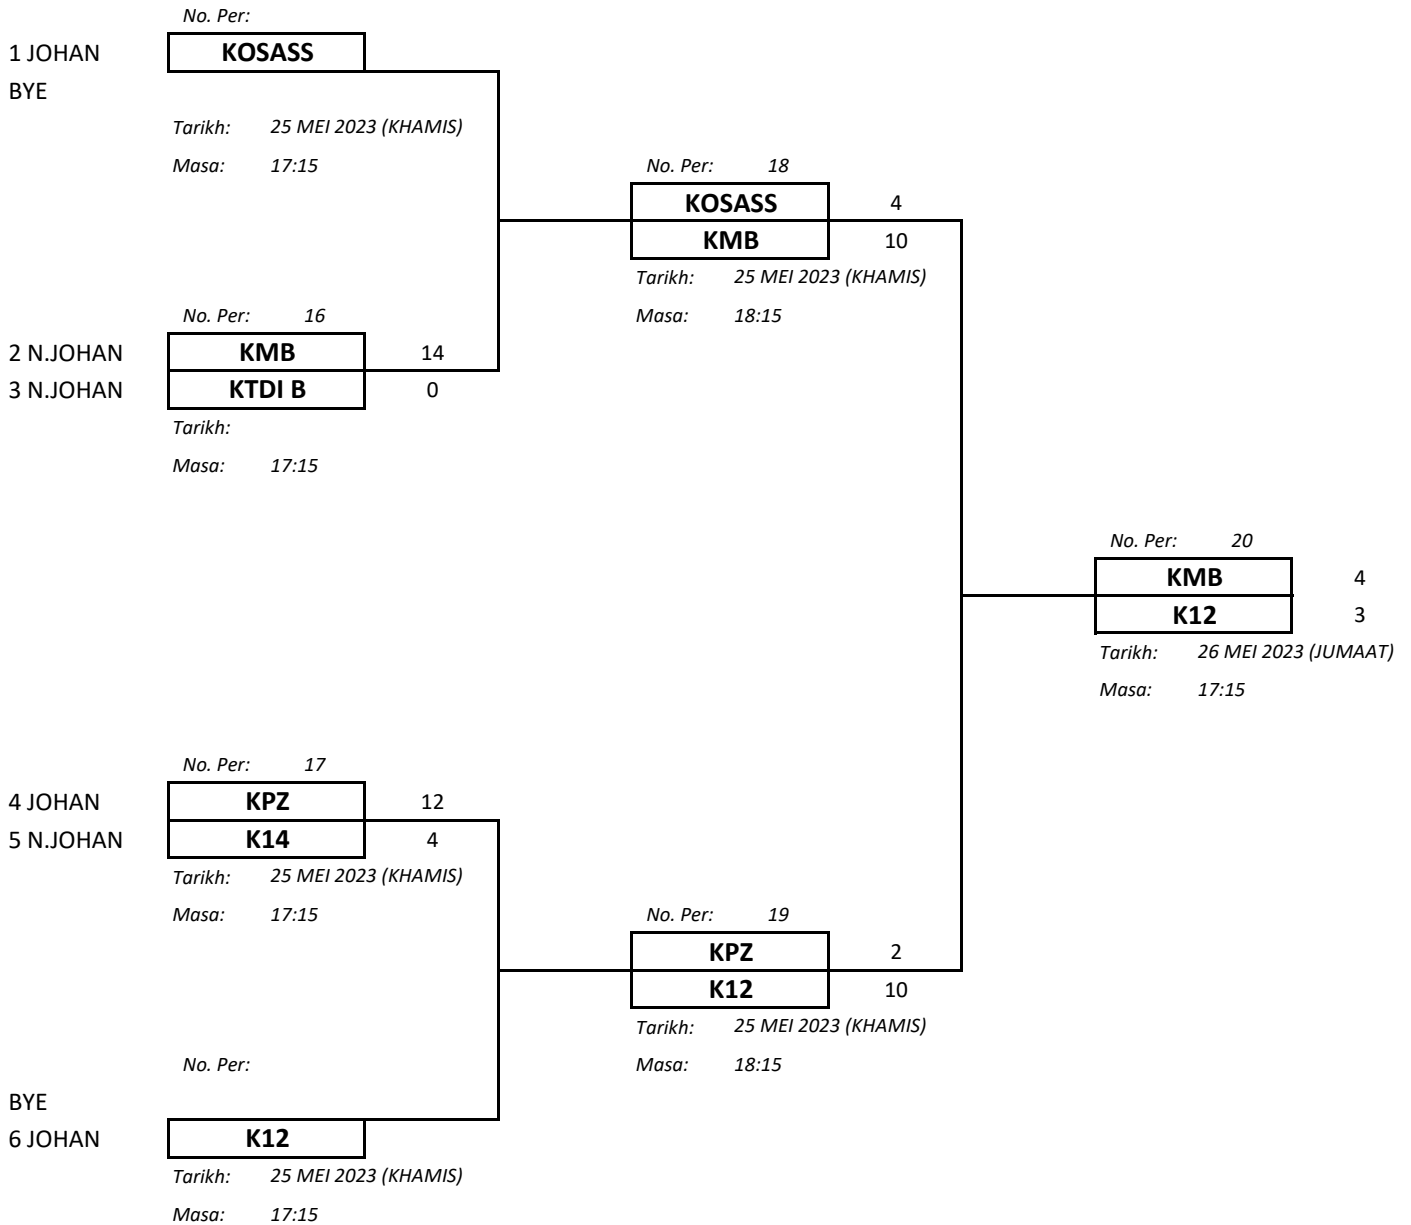

JADUAL PERLAWANAN

ACARA : SOFBAL WANITA
TARIKH : 3 - 4 JUN 2023 (SABTU - AHAD)
VENUE : PADANG SOFBAL UPM

KUMP A	KUMP B	KUMP C
KTDI A	K10 A	K14
K12	KC B	KC A
KMB	KTDI B	KOSASS
	KPZ	K10 B

NO. PER.	TARIKH	MASA	KUMP	PASUKAN	LWN	PASUKAN	KEPUTUSAN
1	3 JUN 2023 (SABTU)	8:20	A1 - A3	KTDI A	-	KMB	3 - 9
2		8:20	B1 - B3	K10 A	-	KTDI B	0 - 7
3		9:30	B2 - B4	KC B	-	KPZ	0 - 15
4		9:30	C1 - D3	K14	-	KOSASS	10 - 9
5		10:40	C2 - C4	KC A	-	K10 B	7 - 0
6		10:40	A3 - A2	KMB	-	K12	3 - 9
7		11:50	B3 - B2	KTDI B	-	KC B	12 - 4
8		11:50	B4 - B1	KPZ	-	K10 A	7 - 0
9		13:00	C3 - C2	KOSASS	-	KC A	11 - 4
10		13:00	C4 - C1	K10 B	-	K14	0 - 7
11		14:10	A1 - A2	KTDI A	-	K12	3 - 6
12		14:10	B1 - B2	K10 A	-	KC B	0 - 7
13		15:20	B4 - B3	KPZ	-	KTDI B	7 - 0
14		15:20	C1 - C2	K14	-	KC A	7 - 0
15		16:30	C4 - C3	K10 B	-	KOSASS	0 - 7
PERINGKAT SUKU AKHIR							
16	25 MEI 2023 (KHAMIS)	17:15	Suku Akhir 1	KMB	-	KTDI B	14 - 0
17		17:15	Suku Akhir 2	KPZ	-	K14	12 - 4
PERINGKAT SEPARUH AKHIR							
18	25 MEI 2023 (KHAMIS)	18:15	S/AKHIR 1	KOSASS	-	KMB	4 - 10
19		18:15	S/AKHIR 2	KPZ	-	K12	2 - 10
PERINGKAT AKHIR							
20	26 MEI 2023 (JUMAAT)	17:15	MNG 18 - MNG 19	KMB	-	K12	4 - 3

*Sila isi ruangan 'Keputusan' secara manual

JADUAL MATA

ACARA : SOFBAL WANITA
TARIKH : 3 - 4 JUN 2023 (SABTU - AHAD)
VENUE : PADANG SOFBAL UPM

* Menang : 3 Kalah : 0

KUMPULAN A

PASUKAN	KTDI A	K12	KMB	MATA	KED	CATATAN
KTDI A		3 - 6 0	3 - 9 0	0		
K12	6 - 3 3		9 - 3 3	6		
KMB	9 - 3 3	3 - 9 0		3		

PASUKAN	K14	KC A	KOSASS	K10 B	MATA	KED	CATATAN
K14		7 - 0 3	10 - 9 3	7 - 0 3	9		
KC A	0 - 7 0		4 - 11 0	7 - 0 3	3		
KOSASS	9 - 10 0	11 - 4 3		7 - 0 3	6		
K10 B	0 - 7 0	0 - 7 0	0 - 7 0		0		

*Sila isi ruangan 'Kedudukan' secara manual

JADUAL KALAH MATI

ACARA : SOFBAL WANITA
TARIKH : 3 - 4 JUN 2023 (SABTU - AHAD)
VENUE : PADANG SOFBAL UPM

SUKU AKHIR

SEPARUH AKHIR

AKHIR

JOHAN : KMB

NAIB JOHAN : K12